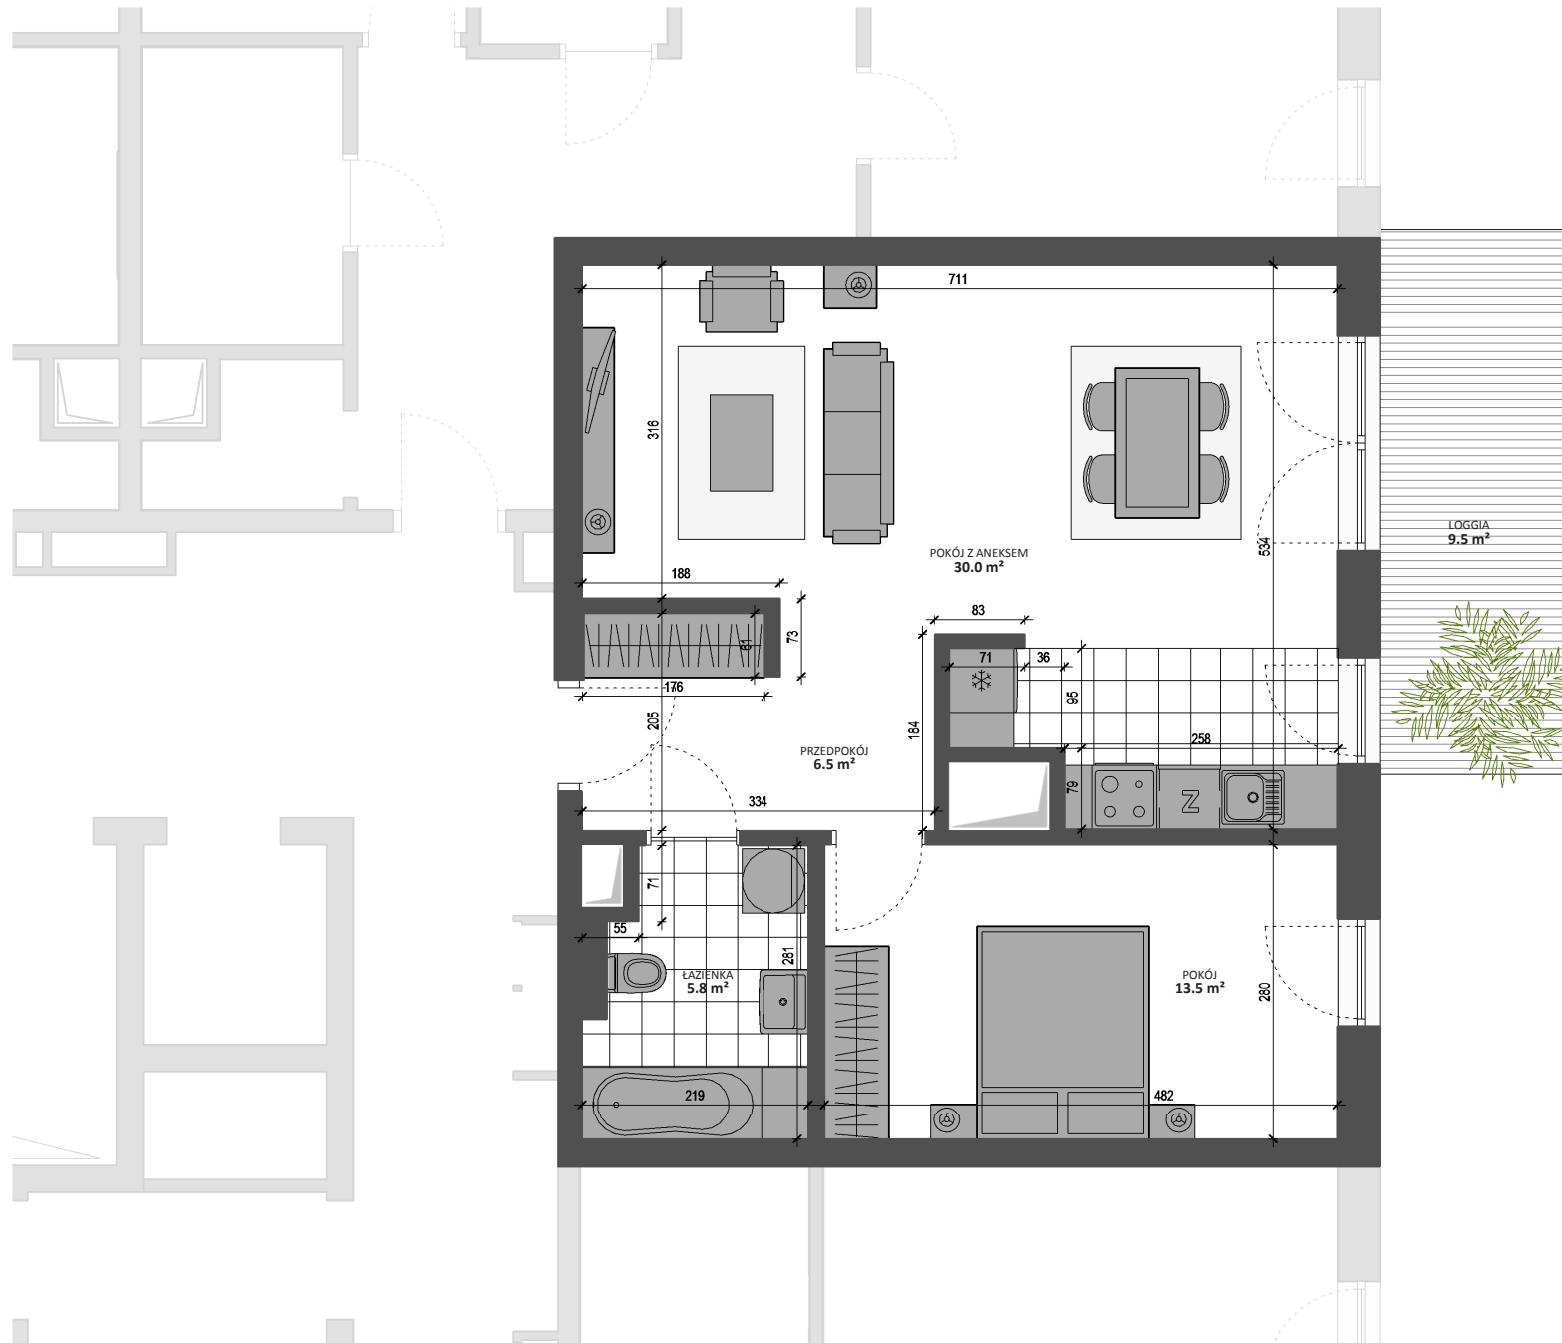

CZTERY OCEANY
Przymorze

0 50 100 150 200 250 cm

ŁAZIENKA	5.8 m ²
PRZEDPOKÓJ	6.5 m ²
POKÓJ	13.5 m ²
POKÓJ Z ANEKSEM	30.0 m ²
RAZEM	55.8 m²
LOGGIA	9.5 m ²
RAZEM	9.5 m²

55.8 m²

TYP: 2 POKOJOWE

PIĘTRO: 09

A 0907